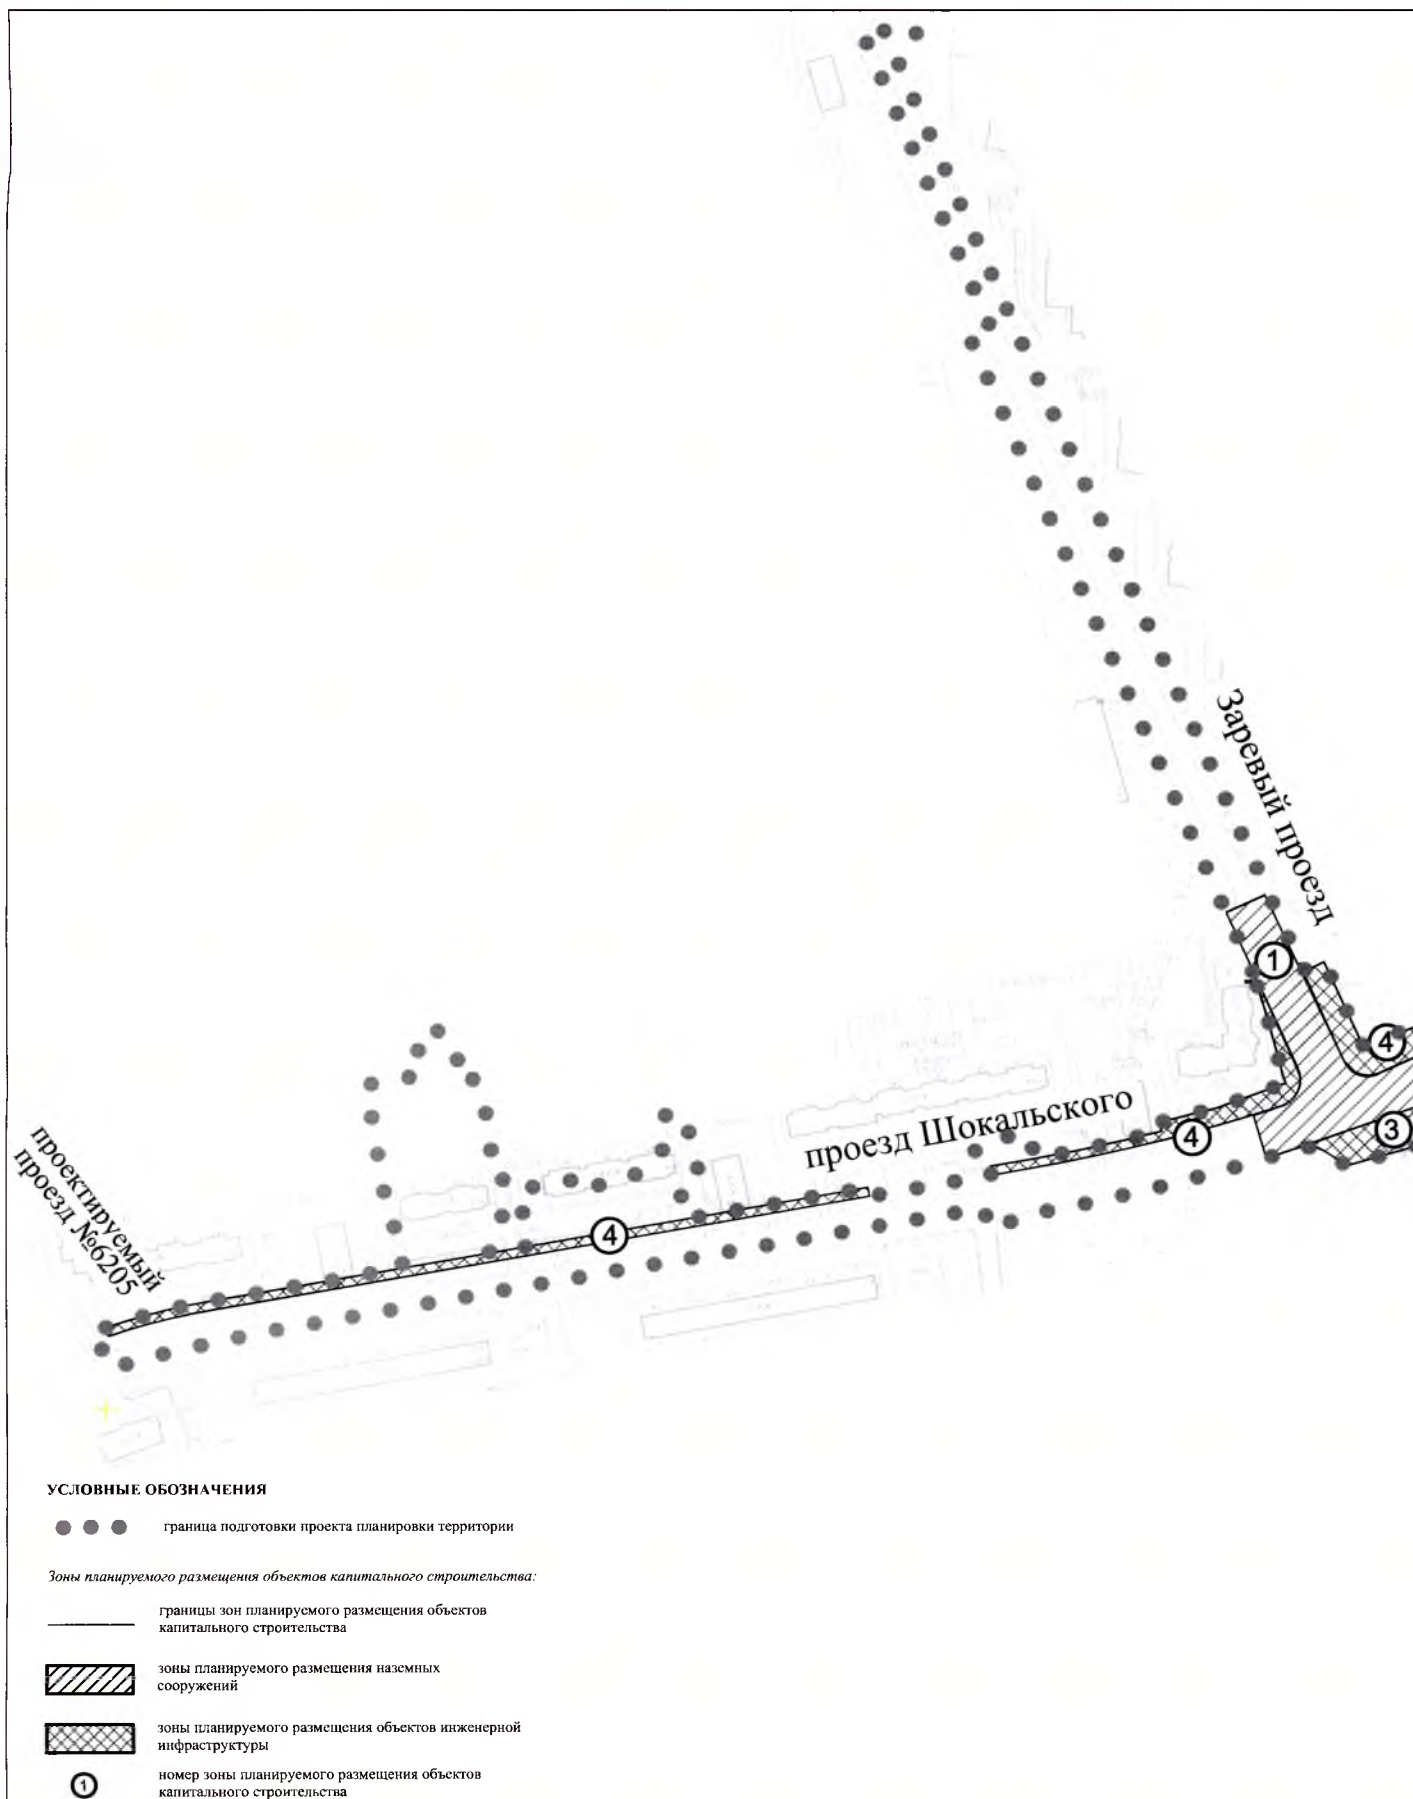

План "Границы зон планируемого размещения объектов"

Лист №1

район Северное Медведково города Москвы
Разработано в М 1:2000

Лист 1	Лист 2	Лист 3	Лист 4
--------	--------	--------	--------

План "Границы зон планируемого размещения объектов"

Лист №2

район Северное Медведково города Москвы
Разработано в М 1:2000

Лист 1	Лист 2	Лист 3	Лист 4
--------	--------	--------	--------

План "Границы зон планируемого размещения объектов"

Лист №3

район Северное Медведково города Москвы
Разработано в М 1:2000

Лист 1	Лист 2	Лист 3	Лист 4
--------	--------	--------	--------

План "Границы зон планируемого размещения объектов"

Лист №4

район Северное Медведково города Москвы
Разработано в М 1:2000

Лист 1	Лист 2	Лист 3	Лист 4
--------	--------	--------	--------